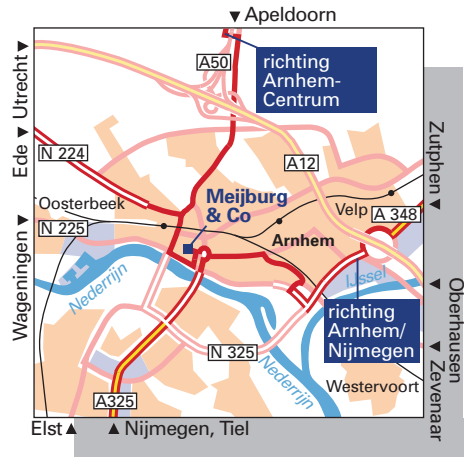

Meijburg & Co
Belastingadviseurs

Arnhem

Building 026
Koningstraat 28-2
6811 DG Arnhem
Telefoon: (088) 909 36 00